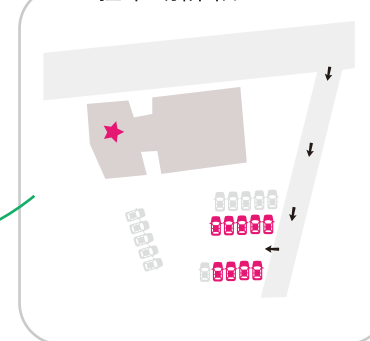

駐車場詳細

関連施設紹介

運営会社

CARE メディカルケア株式会社

CARE サクラケア 千曲店

介護に関するご相談、
福祉用具・介護用品
のことならおまかせ
ください！

Benry サクラケア千曲店

日常生活でのあらゆる
「困った」を解決する
便利屋さんです。
何でもお気軽にご相談
ください。